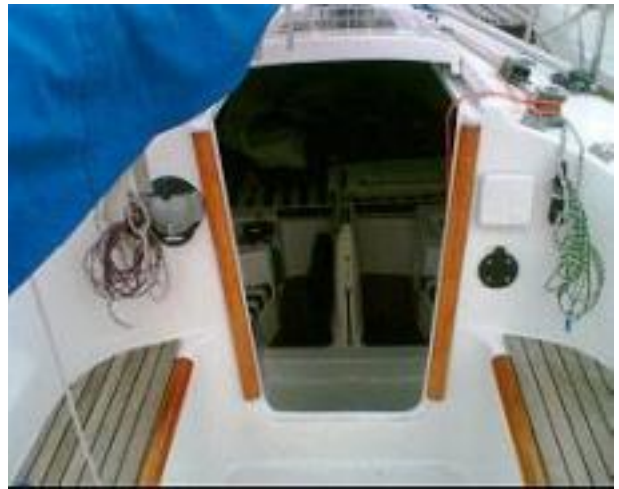

C R U I S E R R A C E R

www.cruiser-racer.com

C R U I S E R R A C E R

www.cruiser-racer.com

Buscarons, 6. 08022 Barcelona (Spain)

Tel.: (+34) 934 186 632

Mobile: (+34) 616 420 634

E-Mail: info@cruiser-racer.com