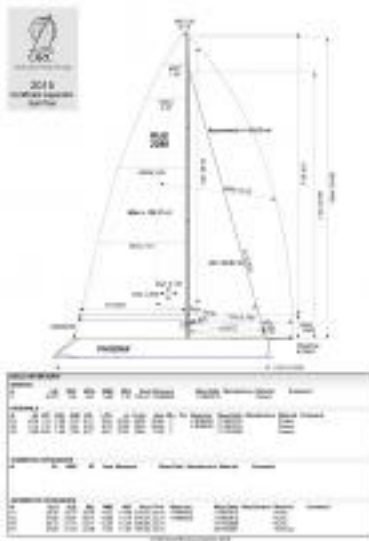

DESIGN	
Builder	Técnica y regatas
Designer	Judel and Vrolijk
Notes	Jason Ker project converted she in a 60' Mini Maxi

DIMENSIONS	
Loa	18.00 m
Beam	4.164 m
Draft	3.041 m
Displacement	12.652 kg

C R U I S E R R A C E R

Buscarons, 6. 08022 Barcelona (Spain)

Tel.: (+34) 934 186 632

Mobile: (+34) 616 420 634

E-Mail: info@cruiser-racer.com

CRUISER

RACER

www.cruiser-racer.com

	2018 International Cruiser Classification
CLASSIFICATION	
IC 10	IC 10 (2018)
IC 10 (2018)	IC 10 (2018)
IC 10 (2018)	IC 10 (2018)
IC 10 (2018)	IC 10 (2018)
IC 10 (2018)	IC 10 (2018)
IC 10 (2018)	IC 10 (2018)
IC 10 (2018)	IC 10 (2018)
IC 10 (2018)	IC 10 (2018)

	2018 International Cruiser Classification
CLASSIFICATION	
IC 10	IC 10 (2018)
IC 10 (2018)	IC 10 (2018)
IC 10 (2018)	IC 10 (2018)
IC 10 (2018)	IC 10 (2018)
IC 10 (2018)	IC 10 (2018)
IC 10 (2018)	IC 10 (2018)
IC 10 (2018)	IC 10 (2018)
IC 10 (2018)	IC 10 (2018)